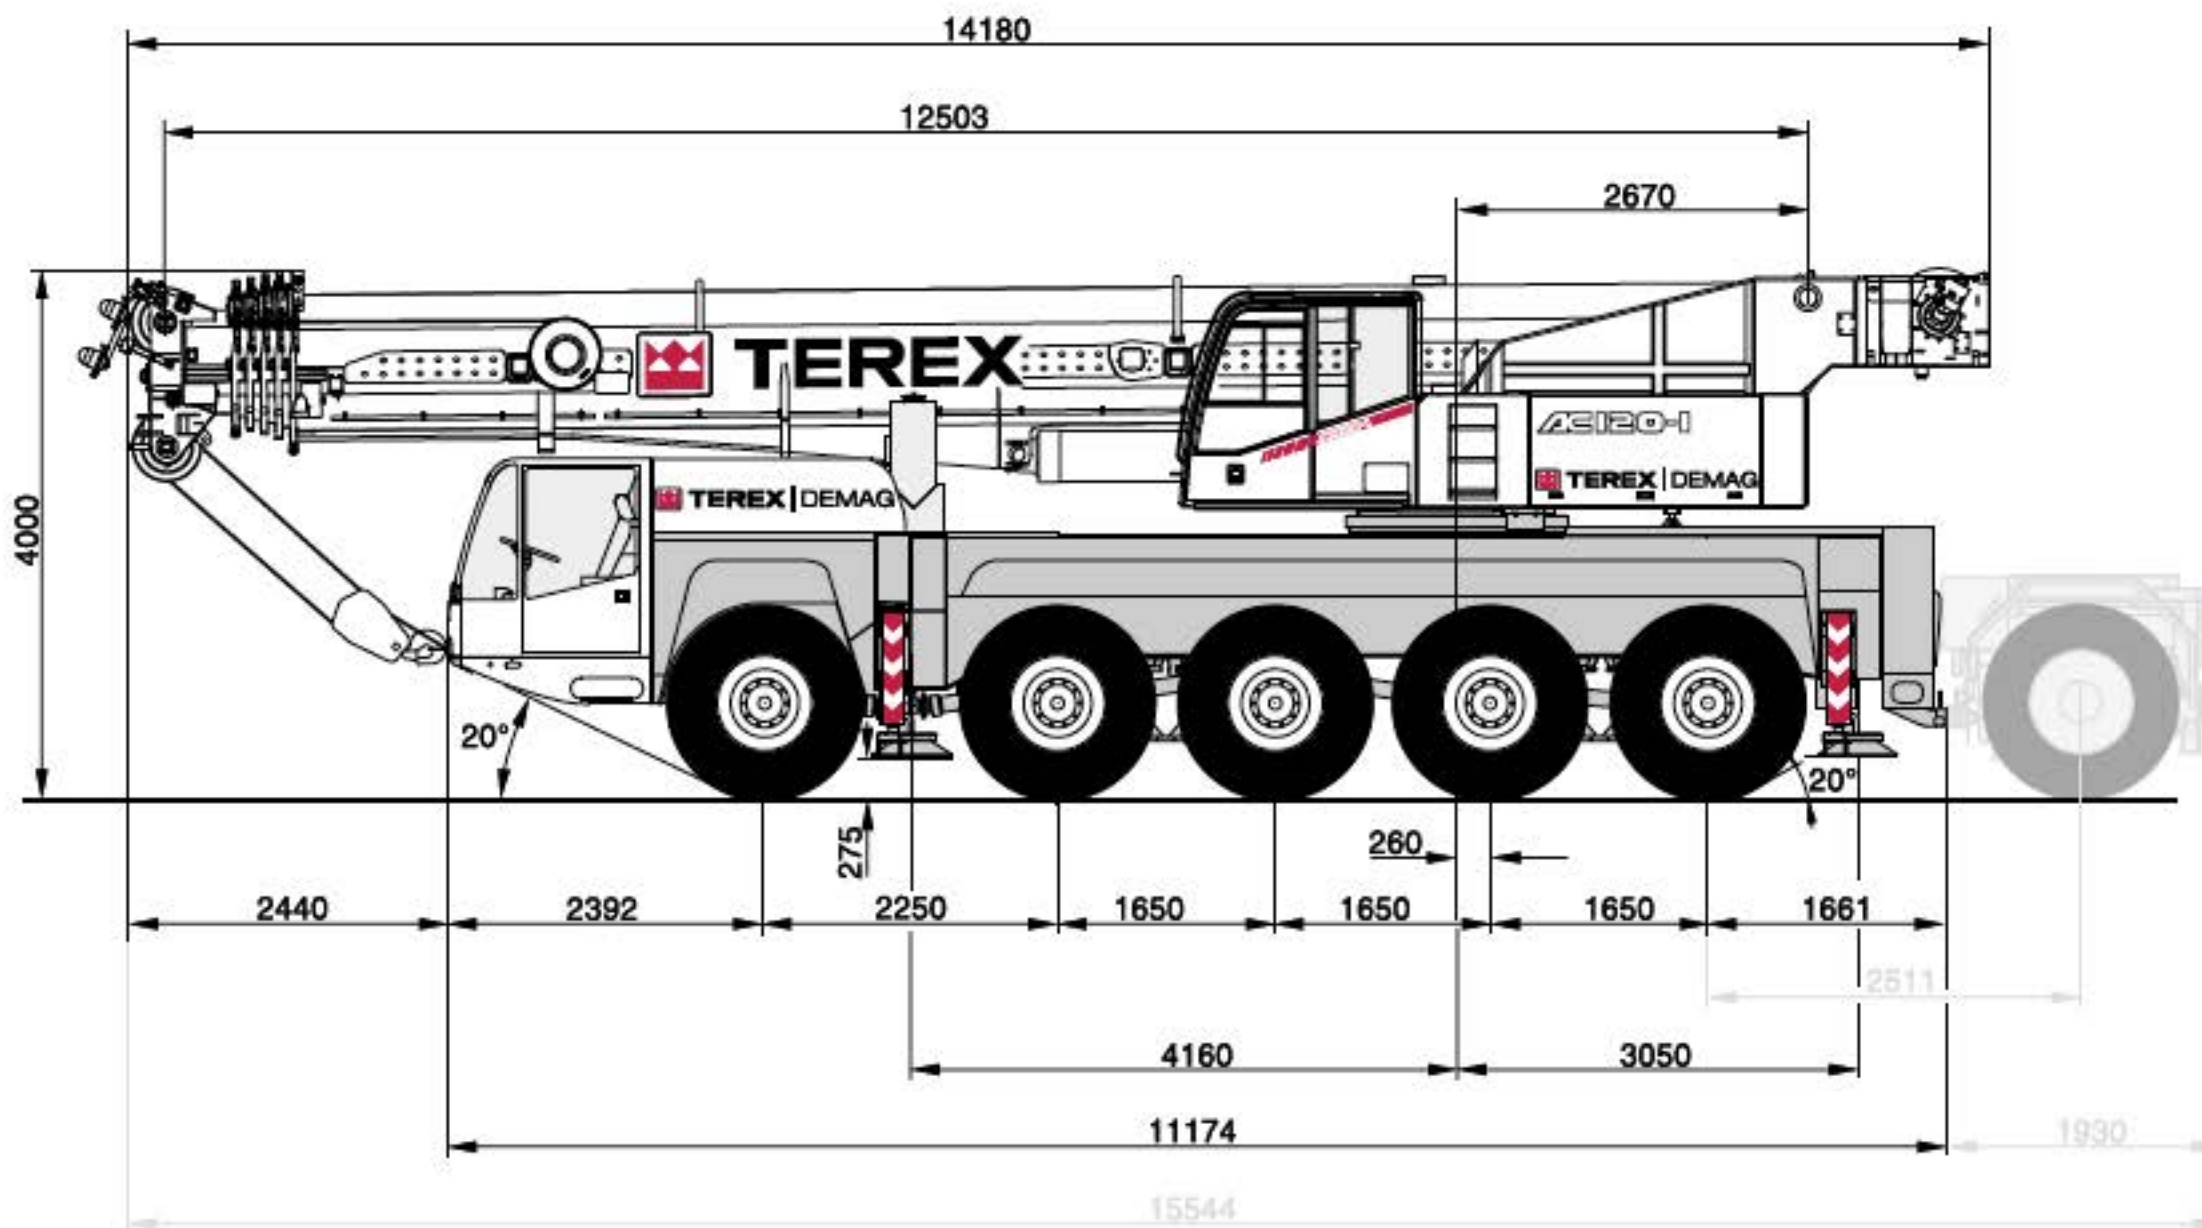

 **TEREX | DEMAG**

**AC 120-1 | All Terrain Crane 120 t Lifting Capacity**

# AC 120-1

**ALL TERRAIN CRANE**

**DIMENSIONS · ABMESSUNGEN · ENCOMBREMENT · DIMENSIONI · DIMENSIONES**

\* with special attachment · mit Sonderausrüstung · avec équipement spécial · con accessorio speciale · con equipo especial