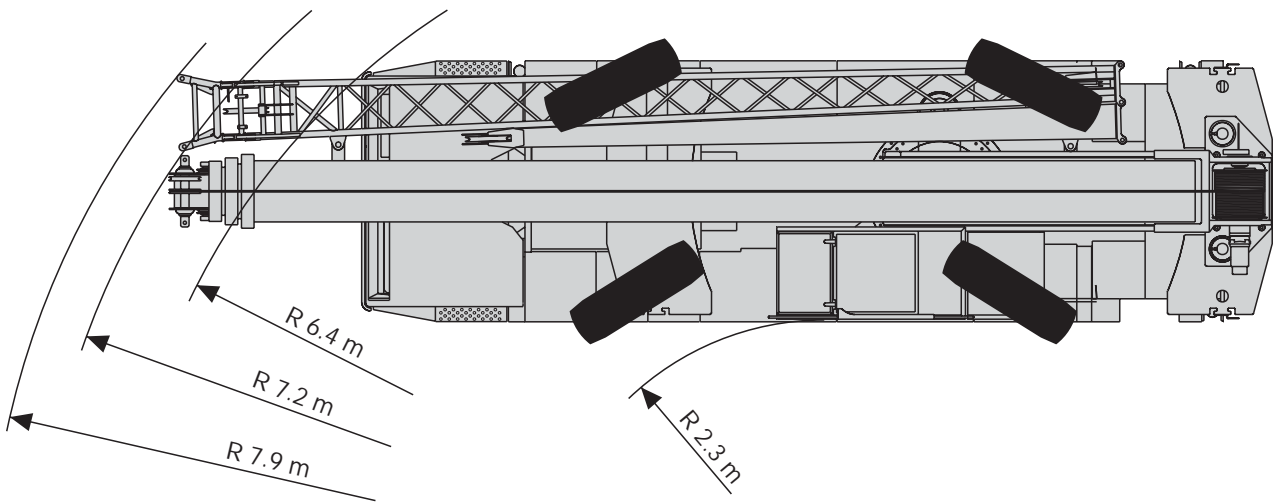

GRÚA AUTOPROPULSADA TODO TERRENO RÁPIDA
ALL TERRAIN CRANE
GRUE AUTOMOTRICE TOUT TERRAIN RAPIDE
GELÄNDEKRAN

AT-40/32

DIMENSIONES

DIMENSIONS / DIMENSIONS / ABMESSUNGEN

AT403200400

N1471

DIMENSIONES

DIMENSIONS / DIMENSIONS / ABMESSUNGEN

AT403200400

N1471-1

DIAGRAMA DE ALCANCES

AT403200400

RANGE DIAGRAM / DIAGRAMME DES PORTÉES / AUSLADUNGSDIAGRAMM

30500