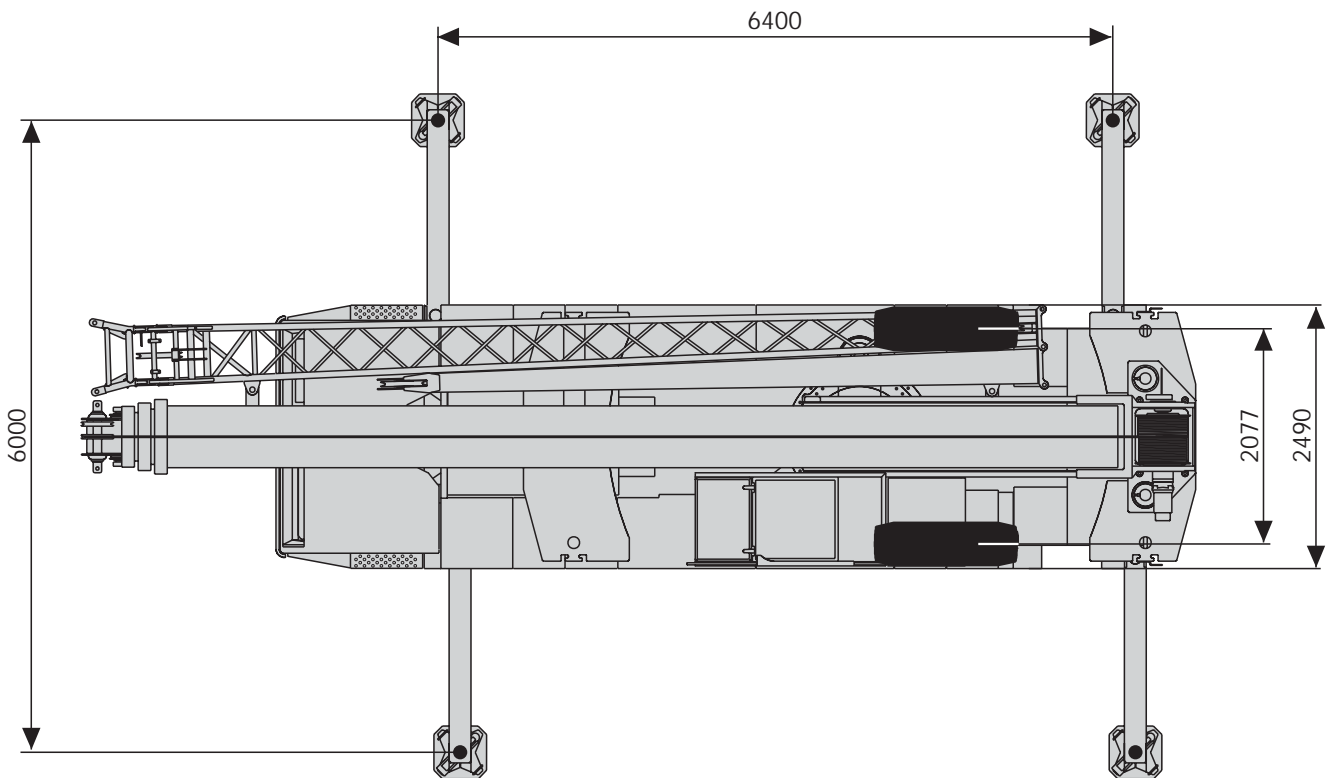

GRÚA AUTOPROPULSADA TODO TERRENO RÁPIDA
ALL TERRAIN CRANE
GRUE AUTOMOTRICE TOUT TERRAIN RAPIDE
GELÄNDEKRAN

AT-40/32

DIMENSIONES

DIMENSIONS / DIMENSIONS / ABMESSUNGEN

AT403200400

N1471

DIMENSIONES

DIMENSIONS / DIMENSIONS / ABMESSUNGEN

AT403200400

N1471-1

DIAGRAMA DE ALCANCES

AT403200400

RANGE DIAGRAM / DIAGRAMME DES PORTÉES / AUSLADUNGSDIAGRAMM

30500