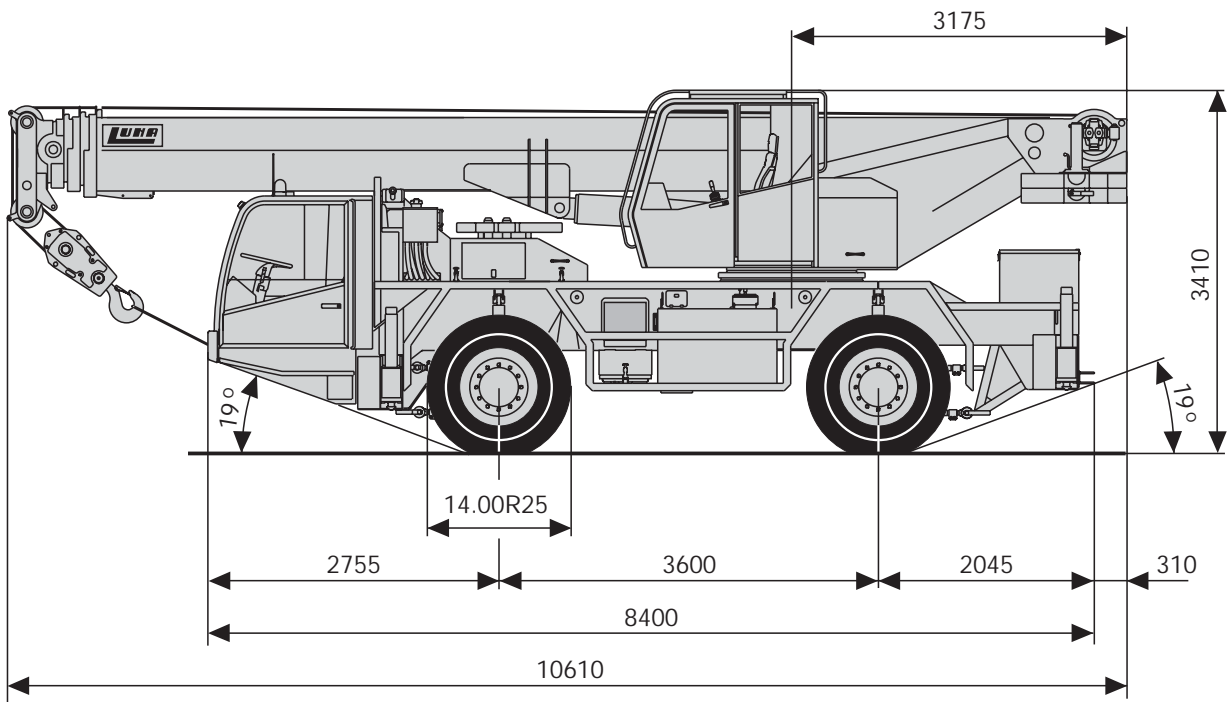

GRÚA AUTOPROPULSADA TODO TERRENO RÁPIDA
ALL TERRAIN CRANE
GRUE AUTOMOTRICE TOUT TERRAIN RAPIDE
GELÄNDEKRAN

AT-40/32

DIMENSIONES

DIMENSIONS / DIMENSIONS / ABMESSUNGEN

AT403200400

N1471

DIMENSIONES

DIMENSIONS / DIMENSIONS / ABMESSUNGEN

AT403200400

N1471-1

DIAGRAMA DE ALCANCES

AT403200400

RANGE DIAGRAM / DIAGRAMME DES PORTÉES / AUSLADUNGSDIAGRAMM

30500