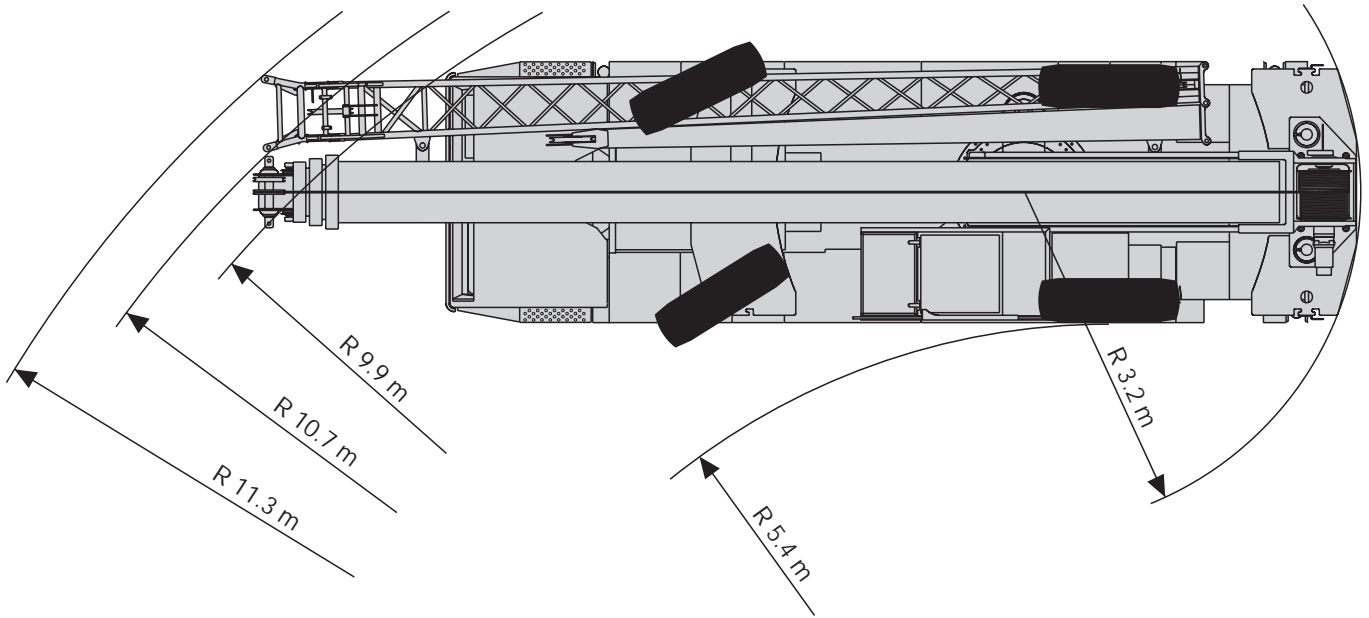

GRÚA AUTOPROPULSADA TODO TERRENO RÁPIDA
ALL TERRAIN CRANE
GRUE AUTOMOTRICE TOUT TERRAIN RAPIDE
GELÄNDEKRAN

AT-40/32

DIMENSIONES

DIMENSIONS / DIMENSIONS / ABMESSUNGEN

AT403200400

N1471

DIMENSIONES

DIMENSIONS / DIMENSIONS / ABMESSUNGEN

AT403200400

N1471-1

DIAGRAMA DE ALCANCES

AT403200400

RANGE DIAGRAM / DIAGRAMME DES PORTÉES / AUSLADUNGSDIAGRAMM

30500